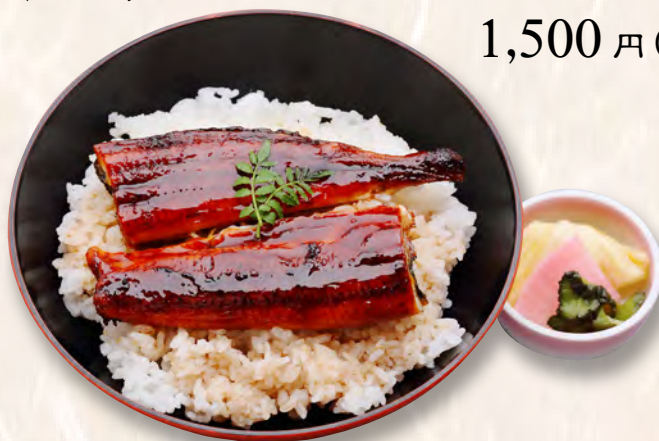

「お蕎麦」を
「うどん」に
変更できます

親方
おすすめ

お得な
うきうき
ランチ
MENU

まぐろ三色丼 1,000円(税込 1,100円)

うな丼 ※丼物にはお味噌汁が付き
1,500円(税込 1,650円)

セットのお蕎麦/うどんは

温かい or 冷たい

お選びいただけます

食後にコーヒーや
アイスクリーム
はいかがですか

各 100円(税込110円)

ご飯「おかわり」できます

山留定食

1,300円
(税込 1,430円)

※プラス350円(税込385円)でご飯を握り寿司に変更できます